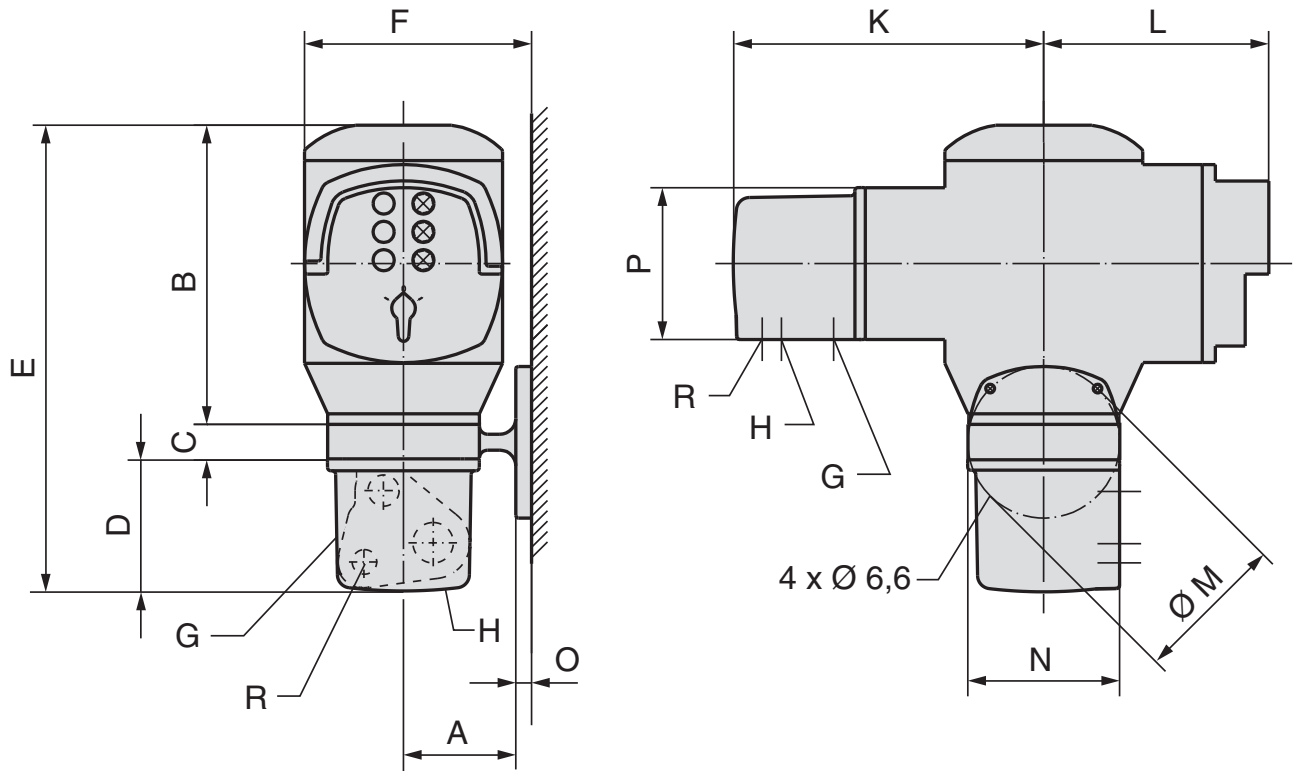

Dimensions AM 01.1/AM 02.1 wall bracket

Dimensions	AM 01.1	AM 02.1
A		97
B	227	282
C		27
D		100
E	354	409
F		172
G		M25 x 1.5
H		M32 x 1.5
K		235
L		171
M		115
N		115
O		12
P		115
R		M20 x 1.5
Weight [kg]	7.5	9